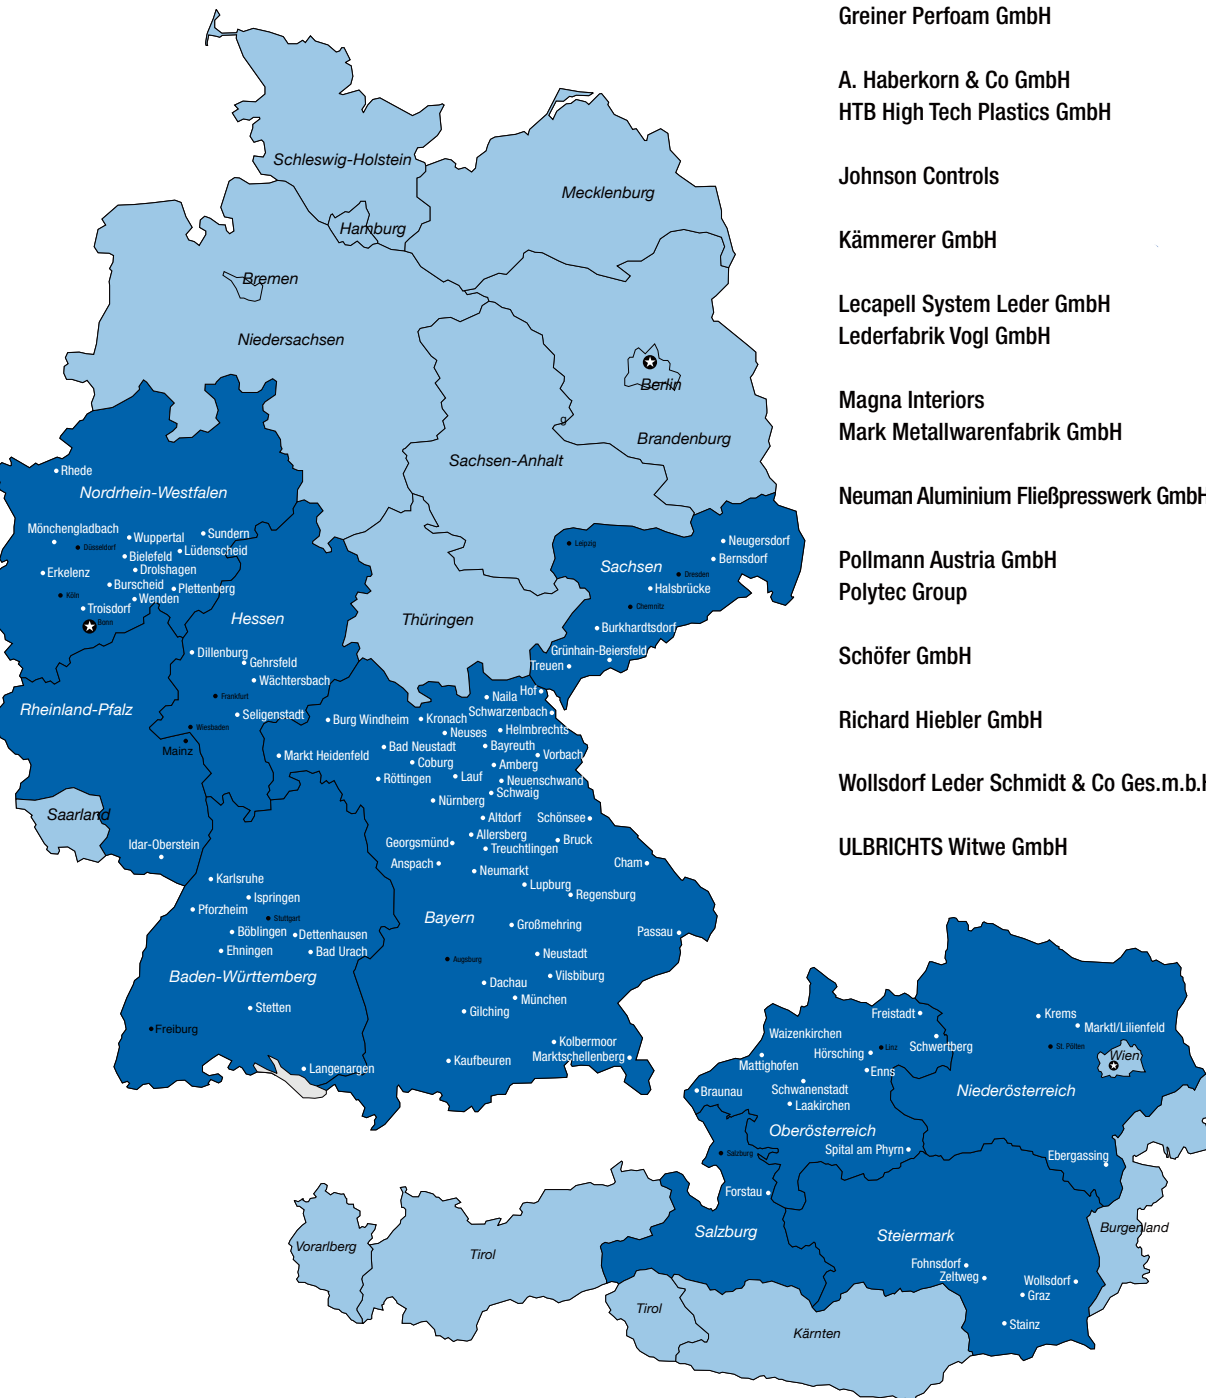

ÖSTERREICH

Alba Tooling	Forstau
ASC Performance OG	Zeltweg
Automotive Components Reiter GmbH	Laakirchen
Dräxlmaier Group	Braunau
Eybl Austria GmbH	Krems an der Donau
GBM-Kunststofftechnik & Formenbau GmbH	Mattighofen
Greiner Perfoam GmbH	Enns
A. Haberkorn & Co GmbH	Freistadt
HTB High Tech Plastics GmbH	Fohnsdorf
Johnson Controls	Graz
Kämmerer GmbH	Graz
Lecapell System Leder GmbH	Waizenkirchen
Lederfabrik Vogl GmbH	Mattighofen
Magna Interiors	Ebergassing
Mark Metallwarenfabrik GmbH	Spital am Pyhrn
Neuman Aluminium Fließpresswerk GmbH	Markt/Lilienfeld
Pollmann Austria GmbH	Karlstein
Polytec Group	Hörsching
Schöfer GmbH	Schwertberg
Richard Hiebler GmbH	Stainz
Wollsdorf Leder Schmidt & Co Ges.m.b.H.	Wollsdorf
ULBRICHTS Witwe GmbH	Schwanenstadt