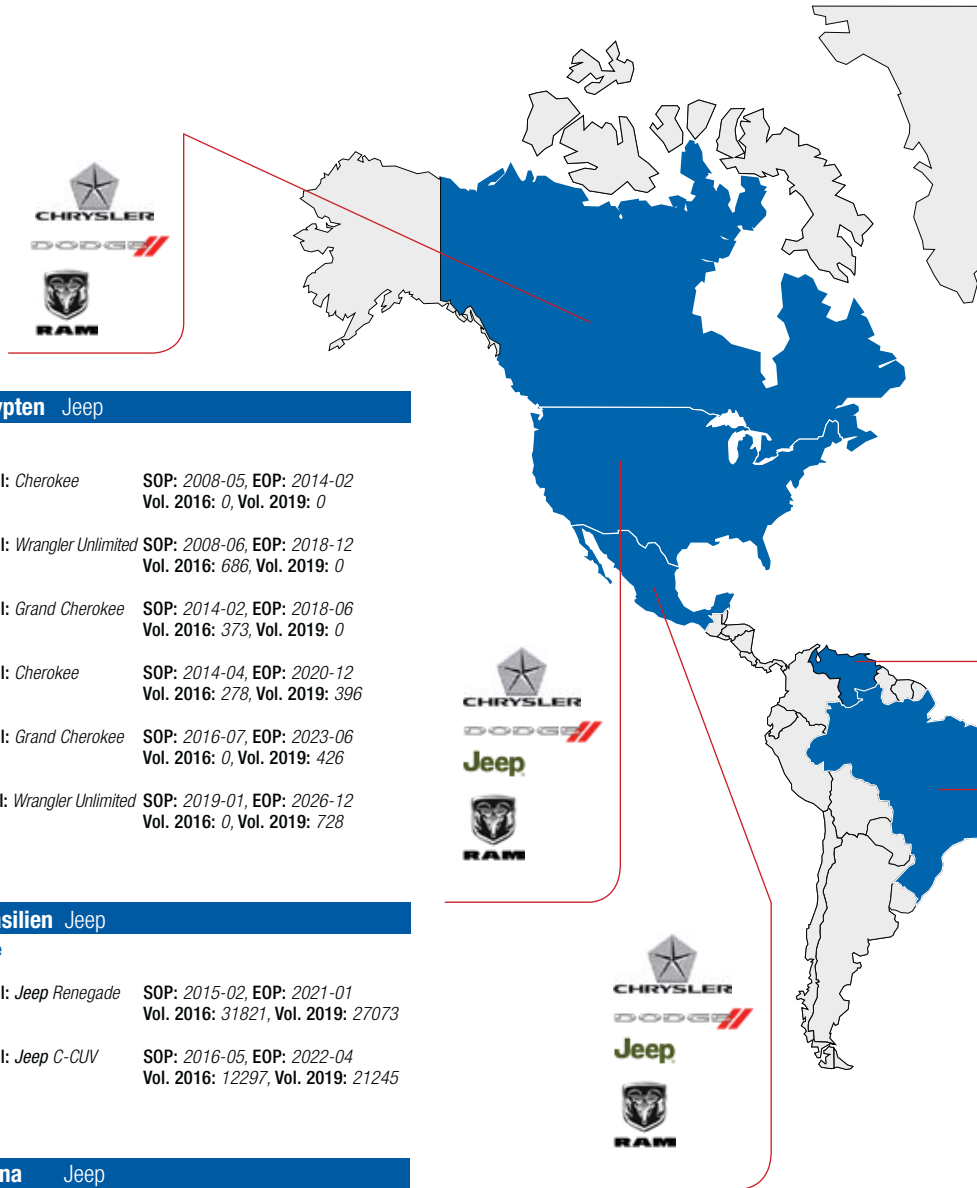

Italien Jeep

Melfi

Modell: Renegade	SOP: 2014-07, EOP: 2020-06 Vol. 2016: 85972, Vol. 2019: 79592
-------------------------	--

Kanada Chrysler, Dodge, Ram

Brampton, Windsor

Modell: Chrysler 300	SOP: 2011-02, EOP: 2018-06 Vol. 2016: 72025, Vol. 2019: 0
Modell: Chrysler 300	SOP: 2018-07, EOP: 2024-06 Vol. 2016: 0, Vol. 2019: 87564
Modell: Town & Country	SOP: 2007-07, EOP: 2007-07 Vol. 2016: 9790, Vol. 2019: 0
Modell: Town & Country	SOP: 2016-02, EOP: 2023-06 Vol. 2016: 153706, Vol. 2019: 200776