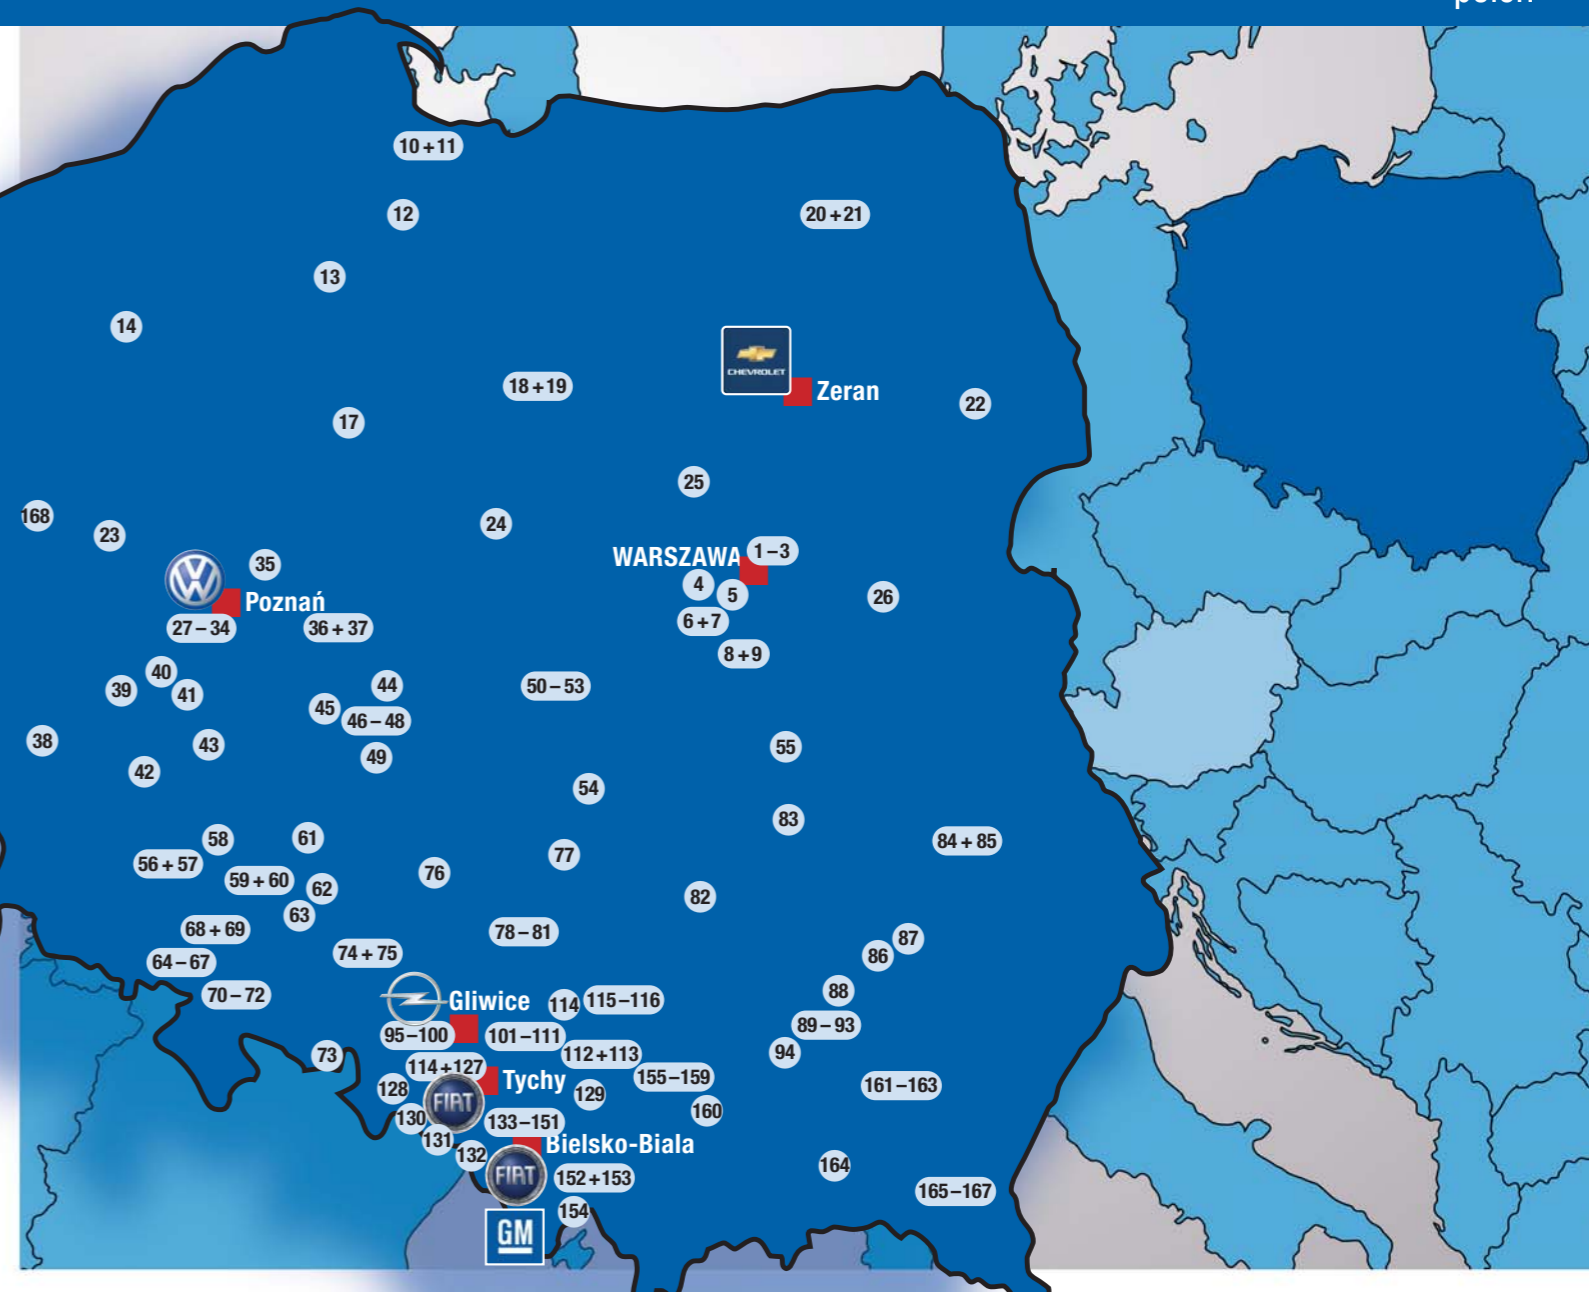

61 Gkn Driveline Polska Sp.zo.o.	Oleśnica
62 Autoliv Poland Restraint Systems	Jelcz-Laskowice
63 Autoliv Poland Sp.zo.o.	Olawa
64 Takata-Petri Parts Polska Sp.zo.o.	Krzyszów
65 Faurecia Wa_brzyck Sp.zo.o.	Walbrzych
66 Takata-Petri Sp.zo.o.	Walbrzych
67 Trelleborg Automotive Poland Sp.zo.o.	Walbrzych
68 Prasmet Sp.zo.o.	Świdnica
69 Remy Automotive Poland Sp.zo.o.	Świdnica
70 Hak-Hol	Dzierżoniów
71 Metzeler Automotive Profile Systems Polska Sp.zo.o.	Dzierżoniów
72 Metzeler Automotive Profile Systems Dzierżoniów Sp.z.o.o.	Dzierżoniów
73 Pionier	Prudnik
74 Auto Power Electronic	Opole
75 Tower Automotive Polska Sp.zo.o.	Opole
76 Visteon Poland S.A.	Praszka
77 Fabryka Osi Napędowych S.A.	Radomsko
78 BREMBO Sp.zo.o.	Częstochowa
79 CF-Gomma Poland Sp.zo.o.	Częstochowa
80 TRW Polska Sp.zo.o.	Częstochowa
81 TRW Safety Systems Poland Sp.zo.o.	Częstochowa
82 SHL S.A. Zakłady Wytwarzania Metalowych	Kielce
83 Izamot Sp.zo.o.	Ilza
84 Inergy Automotive Systems Polska Sp.zo.o.	Lublin
85 Spółdzielnia Niewidomych im. M. S. kowskiego	Lublin
86 Federal-Mogul Gorzyce S.A.	Gorzyce
87 Pilkington Automotive Poland Sp.zo.o.	Sandomierz
88 Zjednoczenie	Nowa Deba
89 Kirchoff Polska Sp.zo.o.	Mielec
90 Lear Automotive (EEDS) Poland Sp.zo.o.	Mielec
91 PZL-Mielec Sp.zo.o. Wytwórnia Aparatury Wtryskowej	Mielec
92 PZL-Mielec Sp.zo.o. Wytwórnia Silników	Mielec
93 PZL-Mielec Sp.zo.o. Zakład Przetwórstwa Tworzyw Sztucznych	Mielec
94 Geyer & Hosaja Zakłady Gumowe w Partyni Sp.zo.o.	Radomyśl Wielki
95 Fabryka Plastików Gliwice Sp.zo.o.	Gliwice
96 NGK Ceramics Polska	Gliwice
97 Plastał Sp.zo.o.	Gliwice
98 Tenneco Automotive Eastern Europe Sp.zo.o.	Gliwice
99 TRW Braking Systems Polska Sp.zo.o.	Gliwice
100 Postep S.A. Zakłady Metalowe	Zabrze
101 Magneti Marelli Exhaust Systems Sp.zo.o.	Dąbrowa Górnicza
102 Sekurit Saint-Gobain Hanglas Polska Sp.zo.o.	Dąbrowa Górnicza
103 ATEs Zakład Mechaniczny	Dąbrowa Górnicza
104 Reflex K. Nowak Sp.j.	Katowice
105 Rietter Automotive Poland Sp.zo.o.	Katowice
106 Bitron Poland Sp.zo.o.	Sosnowiec
107 Buczek-HB-Zakład Produkcji Rur Sp.zo.o.	Sosnowiec
108 CEBI Poland Sp.zo.o.	Sosnowiec
109 Ficomirrors Polska Sp.zo.o.	Sosnowiec
110 Magneti Marelli Suspension Systems Poland Sp.zo.o.	Sosnowiec
111 Timken Polska Sp.zo.o.	Sosnowiec
112 Hydro Aluminium Chrzanów Sp.zo.o.	Chrzanów
113 Valeo Autosystemy Sp.zo.o. Systemy Oświetlenia	Chrzanów
114 Malbox PPUH ZPCh	Olkusz
115 TRI (Poland) Sp.zo.o.	Wolbrom
116 Wolmot Sp.zo.o.	Wolbrom
117 Johnson Controls Intl. Sp.zo.o.	Bieruń
118 BOS Automotive Products Polska Sp.zo.o.	Tychy
119 Delfo Polska S.A.	Tychy
120 Delphi Polska Automotive Systems Sp.z.o.o.	Tychy
121 Denso Thermal Systems Polska Sp.z.o.o.	Tychy
122 Huf Polska Sp.zo.o.	Tychy
123 Isuzu Motor Polska Sp.zo.o.	Tychy
124 Pro-Cars E. Karwan i Wspólnicy Sp.j.	Tychy

125 UNIMET	Tychy
126 V.A.B- Tychy	Tychy
127 TMP Fondalmec Poland Sp.zo.o.	Zory
128 Tenneco Automotive Polska Sp.zo.o.	Rybnik
129 Paks'd Sp.zo.o.	Jawiszowice
130 Teksid Iron Poland S.A.	Skoczów
131 Promot Sp.zo.o. Zakłady Metalowe	Cieszyn
132 LYS Fusion Poland Sp.zo.o.	Istebna
133 ASK Poland Sp.zo.o.	Bielsko-Biala
134 BIELSIN Bielska Spółdzielnia Niewidomych	Bielsko-Biala
135 Cooper-Standard automotive Polska Sp.z.o.o.	Bielsko-Biala
136 Cornaglia Poland Sp.z.o.o.	Bielsko-Biala
137 FIAT-GM Powertrain Polska Sp.zo.o.	Bielsko-Biala
138 Finnveden Bulten S.A.	Bielsko-Biala
139 Galwano-Technika I Sp.zo.o.	Bielsko-Biala
140 Gestind Poland Sp.zo.o.	Bielsko-Biala
141 Grammer Automotive Polska Sp.zo.o.	Bielsko-Biala
142 Teksid Aluminium Poland S.A.	Bielsko-Biala
143 TI Poland Sp.zo.o.	Bielsko-Biala
144 Elektrometal	Czechowice-Dziedzice
145 Valeo Electric and Electronic Systems Sp.zo.o.	Czechowice-Dziedzice
146 TRW Steering Systems Sp.zo.o.	Czechowice-Dziedzice

147 Alumetal S.A.	Kety
148 ADMOT S.C.	Mazańcowice
149 Polmotors Sp.zo.o.	Mazańcowice
150 AGA Sp.j.	Pisarzowice
151 Hutchinson Poland Sp.zo.o.	Bielsko-Biala
152 Hutchinson Poland Sp.zo.o.	Zywiec
153 SEWS Cabind Poland Sp.zo.o.	Zywiec
154 Delphi Poland S.A. Oddział w Jeleśnia	Jeleśnia
155 Delphi Poland S.A.	Krakow
156 Valeo Autosystemy Sp.zo.o. Systemy Chłodnic	Skawina
157 Valeo Autosystemy Sp.zo.o. Systemy Wycieraczek	Skawina
158 Valeo Autosystemy Sp.zo.o.	Zielonki
159 Mittal Steel Poland S.A. (4 Werke)	Kraków
160 Zakłady Przetwórstwa Tworzyw Sztucznych Sp.zo.o.	Klaj
161 Śrubex S.A.	Łańcut
162 POL-MOT Zakłady Elektrotechniki Motoryzacyjnej S.A.	Rzeszów
163 ZM WSK Rzeszów S.A.	Rzeszów
164 Delphi Poland S.A. Oddział w Krośnie	Krosno
165 Automet inż. Józef Leśniak	Sanok
166 Pass-Stomil Sp.zo.o.	Sanok
167 Stomil Sanok S.A.	Sanok
168 Faurecia Gorzów Sp.zo.o.	Gorzów

Keine Gewähr auf Vollständigkeit der Liste